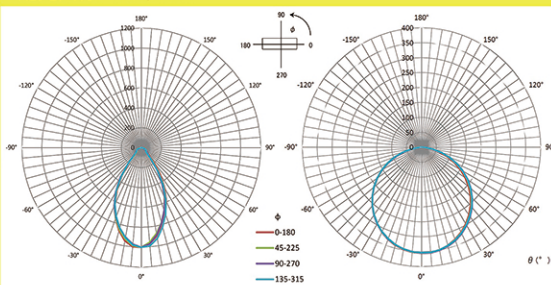

船舶用LED投光器 KMD100-60

コストパフォーマンスに優れた船舶用のLED投光器を開発いたしました

- ✓ お好きな角度で設置可能なアーム形状
- ✓ 水銀灯400W相当以上の明るさ
- ✓ 小型・軽量、ステンレスボディー
- ✓ 耐震構造 ✓ LED電源一体型
- ✓ 予備品対応も可能

「水銀に関する水俣条約」対策として水銀灯リプレイスに最適です

※ 高圧水銀ランプの製造、輸出・輸入は2021年以降禁止されます。

新発売 乳白色グローブタイプ
KMD100-60-GL

- ✓ 配光角110度で広範囲を照射
まぶしさを低減したタイプです

	KMD100-60	KMD100-60-GL
定格入力	AC100 - 240V 50/60Hz	
消費電力	100W	
全光束	13,500lm	11,470lm
配光角	60度	110度
色温度	5,700K	
重量約	7.2kg	

配光曲線 cd/1,000lm

KMD100-60