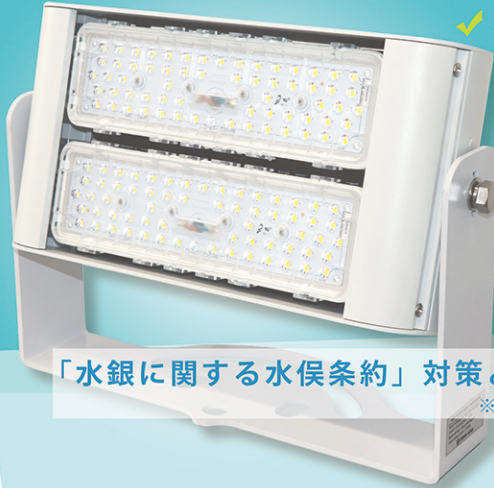

船舶用LED投光器 KMD100-60

コストパフォーマンスに優れた船舶用のLED投光器を開発いたしました

- ✓ お好きな角度で設置可能なアーム形状
- ✓ 水銀灯400W相当以上の明るさ
- ✓ 小型・軽量、ステンレスボディー
- ✓ 耐震構造 ✓ LED電源一体型
- ✓ 予備品対応も可能

「水銀に関する水俣条約」対策として水銀灯リプレイスに最適です

※ 高圧水銀ランプの製造、輸出・輸入は2021年以降禁止されます。

新発売 乳白色グローブタイプ
KMD100-60-GL

- ✓ 配光角110度で広範囲を照射
まぶしさを低減したタイプです

	KMD100-60	KMD100-60-GL
定格入力	AC100 - 240V 50/60Hz	
消費電力	100W	
全光束	13,500lm	11,470lm
配光角	60度	110度
色温度	5,700K	
重量約	7.2kg	

配光曲線 cd/1,000lm

KMD100-60