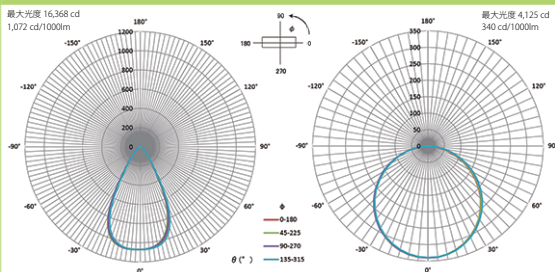

乳白色グローブタイプ
KXD100-GL

配光角**110度**で広範囲を照射

まぶしさを低減したタイプです

製品に関するお問い合わせ

✉ info@kyokuyoe.co.jp ☎ 06-6581-5815

〒550-0023 大阪市西区千代崎 1-19-1

配光曲線 cd/1,000lm

KXD100-60