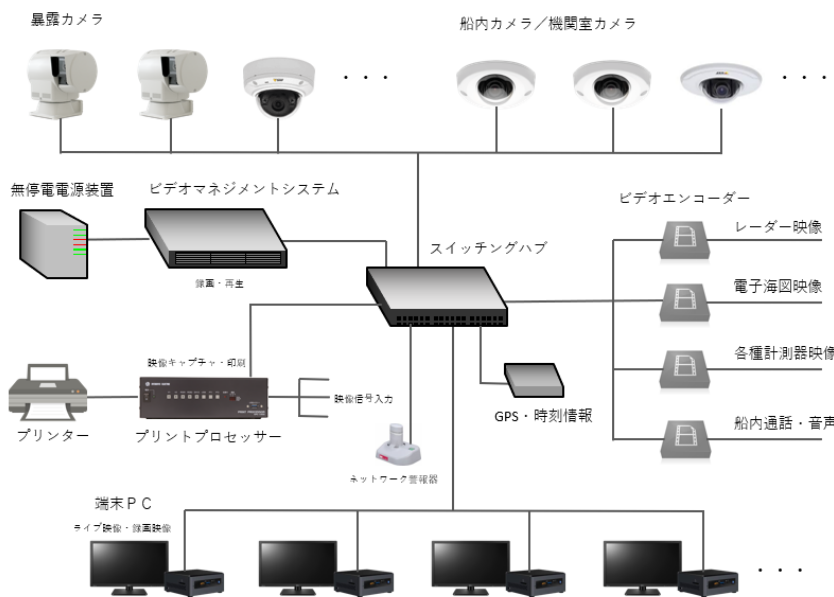

小規模から大規模のシステム構築、アナログ監視カメラのシステムアップ、カメラ／レコーダーの単体販売など様々なご要望にお応えいたします。

■ 簡単設置の専用ビューワー／専用レコーダーで小・中規模システムの構築をサポートします。

小・中規模監視カメラシステム

(1) 屋内用／屋外用、固定／PTZ、赤外線カメラ、音声入力など様々なタイプのカメラに対応します。

(2) カメラ専用ビューワーとカメラ専用レコーダーでPCレス、簡単メンテナンスを提供します。

(3) IPネットワークシステムでは、カメラ数、ビューワー数など柔軟にシステム規模に対応いたします。

(4) AHDシステムでは既存のアナログ配線を活用し、高解像度(HD)へのシステムアップが可能です。

■ 拡張性の高いビデオマネジメントシステムにより様々なシステム構築をサポートします。

中・大規模監視カメラシステム

(1) カメラ映像と船内情報映像(電子海図、レーダー、各種計測機器映像など)をまとめてIPシステムで管理します。

(2) GPS情報、時刻、場所などの情報を映像に重畳し、表示・録画することが可能です。

(3) 端末ごとに、表示・録画の権限、自動でカメラ映像を順番に表示するなどの設定、コントロールが可能です。

システムに関するお問い合わせは

極洋電機株式会社

〒550-0023 大阪市西区千代崎1-19-1

☎ 06-6581-5815

Email: info@kyokuyoe.co.jp