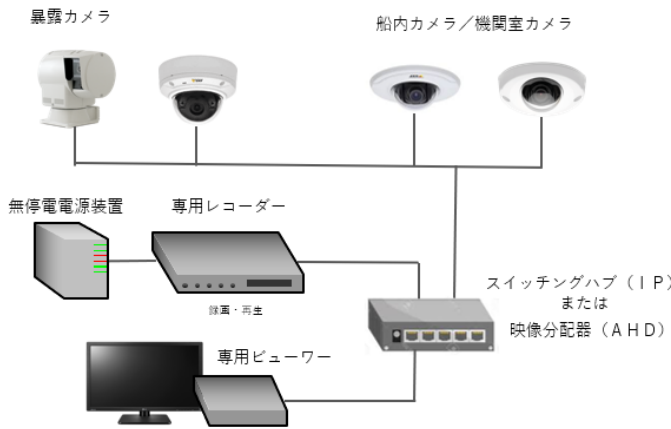

小規模から大規模のシステム構築、アナログ監視カメラのシステムアップ、カメラ／レコーダーの単体販売など様々なご要望にお応えいたします。

■ 簡単設置の専用ビューワー／専用レコーダーで小・中規模システムの構築をサポートします。

小・中規模監視カメラシステム

(1) 屋内用／屋外用、固定／PTZ、赤外線カメラ、音声入力など様々なタイプのカメラに対応します。

(2) カメラ専用ビューワーとカメラ専用レコーダーでPCレス、簡単メンテナンスを提供します。

(3) IPネットワークシステムでは、カメラ数、ビューワー数など柔軟にシステム規模に対応いたします。

(4) AHDシステムでは既存のアナログ配線を活用し、高解像度(HD)へのシステムアップが可能です。

■ 拡張性の高いビデオマネジメントシステムにより様々なシステム構築をサポートします。

中・大規模監視カメラシステム

(1) カメラ映像と船内情報映像(電子海図、レーダー、各種計測機器映像など)をまとめてIPシステムで管理します。