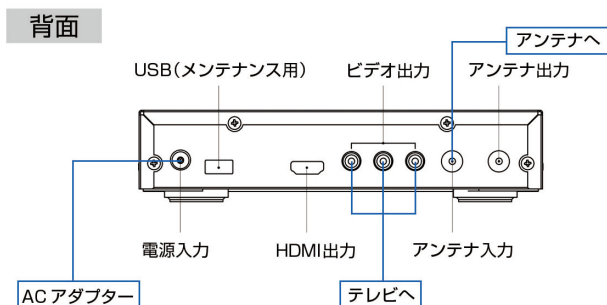

2つのチューナーが常に最適な放送を
探して自動で切り替わるので面倒な操作は
一切不要! ※2

放送局A

放送局B

さらにすごい!!

ワンプッシュスキャン
機能搭載!

家庭用テレビが船には搭載されていますが、
入港地ごとに視聴地域設定を変更せねばならず、
手間が面倒な操作が必要でした。

県境や地域がわからない場合でも
リモコンからワンプッシュで、その地域の
最適な放送をスキャンし、手軽で便利!

※1※2

地上デジタル放送・ワンセグ放送の放送エリアは、各放送局毎に異なります。また、地域によって受信可能な放送局が異なりますが、本機では自動で受信可能な放送局からの放送を受信します。各放送局ごとの放送エリアの目安を確認したい場合は、下記サイトを参照してください。

■社団法人 デジタル放送推進協会 <http://www.dpa.or.jp/>

■ 本体

■ 製品仕様

放送方式	地上デジタル放送、ワンセグ放送
インターフェース	HDMI 出力 x1 ビデオ出力(RCA 端子)x1 USB2.0 ポート x1(メンテナンス用) アンテナ 入力端子x1 出力端子x1 電源端子x1
テレビチューナー	地上デジタル放送 ISDB-T 方式 (UHF13 ~ 62ch)
電源	AC100 ~ 240V 50/60Hz(ACアダプター)
消費電力	約 7.2W
使用温度範囲	0°C ~ 40°C
使用湿度範囲	20% ~ 80%(結露のないこと)
外形寸法	(幅)190mm x (高さ)42mm x (奥行)115mm
質量	約466g(本体のみ)
付属品	ACアダプター(日本プラグ)・AVケーブル(RCA) リモコン(英語表記・動作確認用電池込) 固定金具・B-CASカード・取扱説明書

※2014年5月時点の仕様です。仕様は予告なく変更することがあります。

■ 接続方法

1. アンテナを接続

アンテナケーブル(別売)を用いて、本機のアンテナ入力(RF-IN)端子と壁面のアンテナ端子を接続します。

2. テレビを接続

AVケーブル(付属)を用いて、本機のビデオ入力(VIDEO OUT)端子とテレビの各端子を接続します。

HDMIケーブル(別売)を用いて接続することも可能です。※

※HDMIケーブルをご利用される場合は、ハイビジョン画質での視聴が可能です。また、電子番組表がご利用になれます。HDMIケーブルはオプション品としてお問い合わせいただけます。