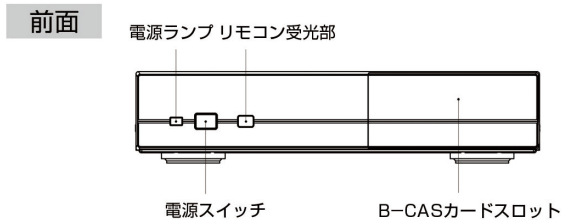

地上デジタル放送・ワンセグ放送の放送エリアは、各放送局毎に異なります。また、地域によって受信可能な放送局が異なりますが、本機では自動で受信可能な放送局からの放送を受信します。各放送局ごとの放送エリアの目安を確認したい場合は、下記サイトを参照してください。

■社団法人 デジタル放送推進協会 <http://www.dpa.or.jp/>

■ 本体

■ 製品仕様

放送方式	地上デジタル放送、ワンセグ放送
インターフェース	HDMI 出力 x1 ビデオ出力(RCA 端子)x1 USB2.0 ポート x1(メンテナンス用) アンテナ 入力端子x1 出力端子x1 電源端子x1
テレビチューナー	地上デジタル放送 ISDB-T 方式 (UHF13 ~ 62ch)
電源	AC100 ~ 240V 50/60Hz(ACアダプター)
消費電力	約 7.2W
使用温度範囲	0°C ~ 40°C
使用湿度範囲	20% ~ 80%(結露のないこと)
外形寸法	(幅)190mm x (高さ)42mm x (奥行)115mm
質量	約466g(本体のみ)
付属品	ACアダプター(日本プラグ)・AVケーブル(RCA) リモコン(英語表記・動作確認用電池込) 固定金具・B-CASカード・取扱説明書