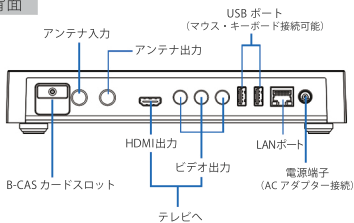

背面

デジタルチューナーに関する注意事項

- ・地上デジタル放送を行っていない地域では視聴いただけません。
- ・快適なテレビ視聴のためには、一定以上の強さの電波を地デジアンテナで受信する必要があります。
- ・実際にテレビ視聴が可能かどうかは、各国、各都市、各県において状況が異なります。
- ・(放送局からの距離が近い場合や、テレビの電波に影響を与えるノイズがある場合は、視聴できません)
- ・中国の放送方式DTMBには対応してありますが、中国独自のビデオコーデック AVSには非対応です。
- ・有料放送 (スクランブル放送) は視聴いただけません。
- ・地上アナログ放送には対応していません。地上アナログ放送の視聴はご使用中のアナログテレビをご利用ください。本製品のスルーアウト出力を用いて接続が可能です。

全般的な注意事項

- ・本カタログの掲載内容は、2023年3月時点の仕様です。仕様は予告なく変更することがあります。
- ・本カタログに掲載されている商品の色は、実際の色とは若干異なる場合があります。
- ・本カタログの掲載内容について、当社の許可なく転載および複写する事を禁止いたします。

⚠️ 安全に関するご注意

- ・正しく安全にお使いいただくため、ご使用前に必ず取扱説明書をよくお読みください。
- ・湿気、ホコリ、油煙等の多い場所には設置しないでください。火災、感電、故障の原因となります。
- ・商品を安全にお使いいただくために、定期的な点検をお勧めします。

製品に関するお問い合わせ

06-6581-5814

極洋電機株式会社

〒550-0023 大阪市西区千代崎 1-19-1