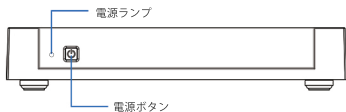

Smart Digital Tuner® KST-2000-W

製品仕様

放送方式	地上デジタル放送 ・ATSC1.0, DVB-T, DVB-T2/T2 HEVC, ISDB-T, ISDB-TB, DTMB(中国独自規格 AVS は非対応) ワンセグ放送 ・ISDB-T
インターフェース	HDMI 出力 x1 ビデオ出力 (RCA 端子) x1 USB2.0 ポート x2 LAN 端子 x1 アンテナ入力端子 x1 アンテナ出力端子 x1 電源端子 x1
電源	AC100 - 240V 50/60Hz (ACアダプター)
消費電力	約 8W
使用温度範囲	0℃ ~ 40℃
使用湿度範囲	20% ~ 80% (結露のないこと)
外径寸法	(幅) 242mm × (高さ) 44mm × (奥行) 125mm
質量	約 450g (本体のみ)

前面

背面

デジタルチューナーに関する注意事項

- ・地上デジタル放送を行っていない地域では視聴いただけません。
- ・快適なテレビ視聴のためには、一定以上の強さの電波を地デジアンテナで受信する必要があります。
- ・実際にテレビ視聴が可能かどうかは、各国、各都市、各県において状況が異なります。
- ・(放送局からの距離が近い場合や、テレビの電波に影響を与えるノイズがある場合は、視聴できません)
- ・中国の放送方式DTMBには対応してありますが、中国独自のビデオコーデック AVSには非対応です。
- ・有料放送 (スクランブル放送) は視聴いただけません。
- ・地上アナログ放送には対応していません。地上アナログ放送の視聴はご使用中のアナログテレビをご利用ください。本製品のスルーアウト出力を用いて接続が可能です。

全般的な注意事項

- ・本カタログの掲載内容は、2023年3月時点の仕様です。仕様は予告なく変更することがあります。
- ・本カタログに掲載されている商品の色は、実際の色とは若干異なる場合があります。
- ・本カタログの掲載内容について、当社の許可なく転載および複写する事を禁止いたします。

⚠️ 安全に関するご注意

- ・正しく安全にお使いいただくため、ご使用前に必ず取扱説明書をよくお読みください。
- ・湿気、ホコリ、油煙等の多い場所には設置しないでください。火災、感電、故障の原因となります。
- ・商品を安全にお使いいただくために、定期的な点検をお勧めします。

製品に関するお問い合わせ

06-6581-5814

極洋電機株式会社

〒550-0023 大阪市西区千代崎 1-19-1